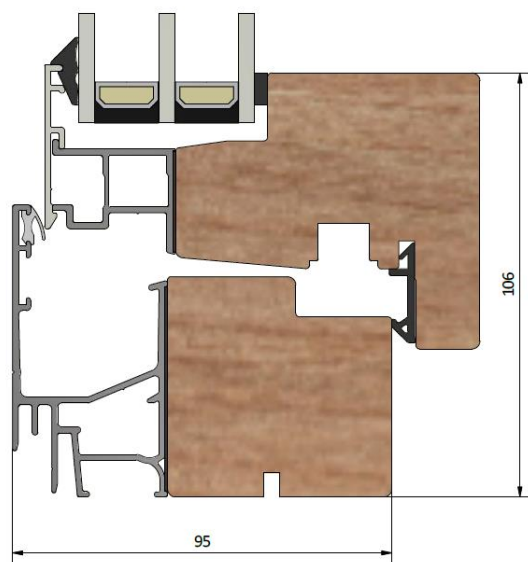

Stil LIF953

inåtgående fönster 3-glas

PRODUKTFAKTA

Karmdjup (mm)	95
Ljudreduktion (dB)	35 - 39
U-värde (W/m ² K)	1,0 - 1,3
Ytbehandling / kulör	Valfri
Dräneringshål	Dolda eller synliga
Öppning	Inåt
Gångjärn	Bultgångjärn

Montera fönsterblecket i det innersta spåret